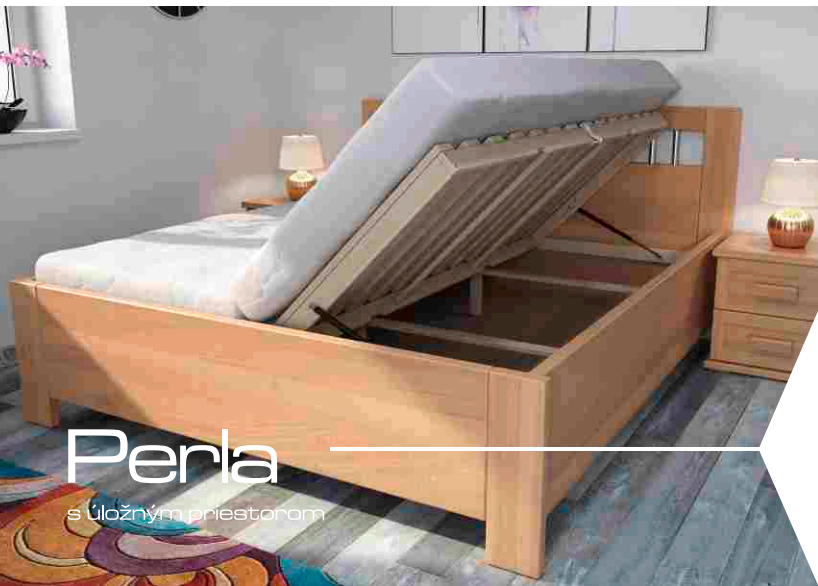

MANŽELSKÉ POSTELE

Nábytok z čistého dreva

Slovenský
nábytok
z masívu

Perla
s úložným priestorom

Perla

výška čela pri hlave 100 cm
výška čela pri nohách 50 cm
hrúbka čela 4 cm

Perla

Perla