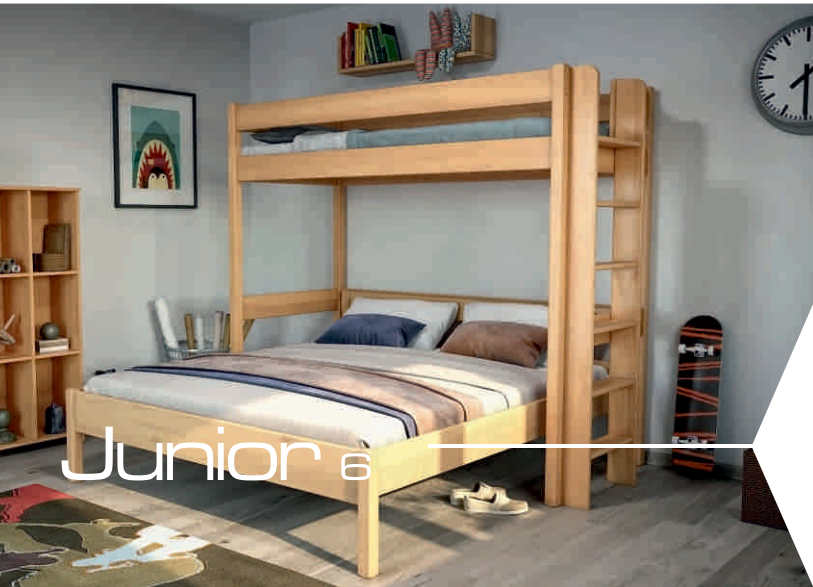

Nábytok z čistého dreva

Slovenský
nábytok
z masívu

Junior 4

Junior 3

výška 170 cm

Junior 3

Junior 4

výška 170 cm