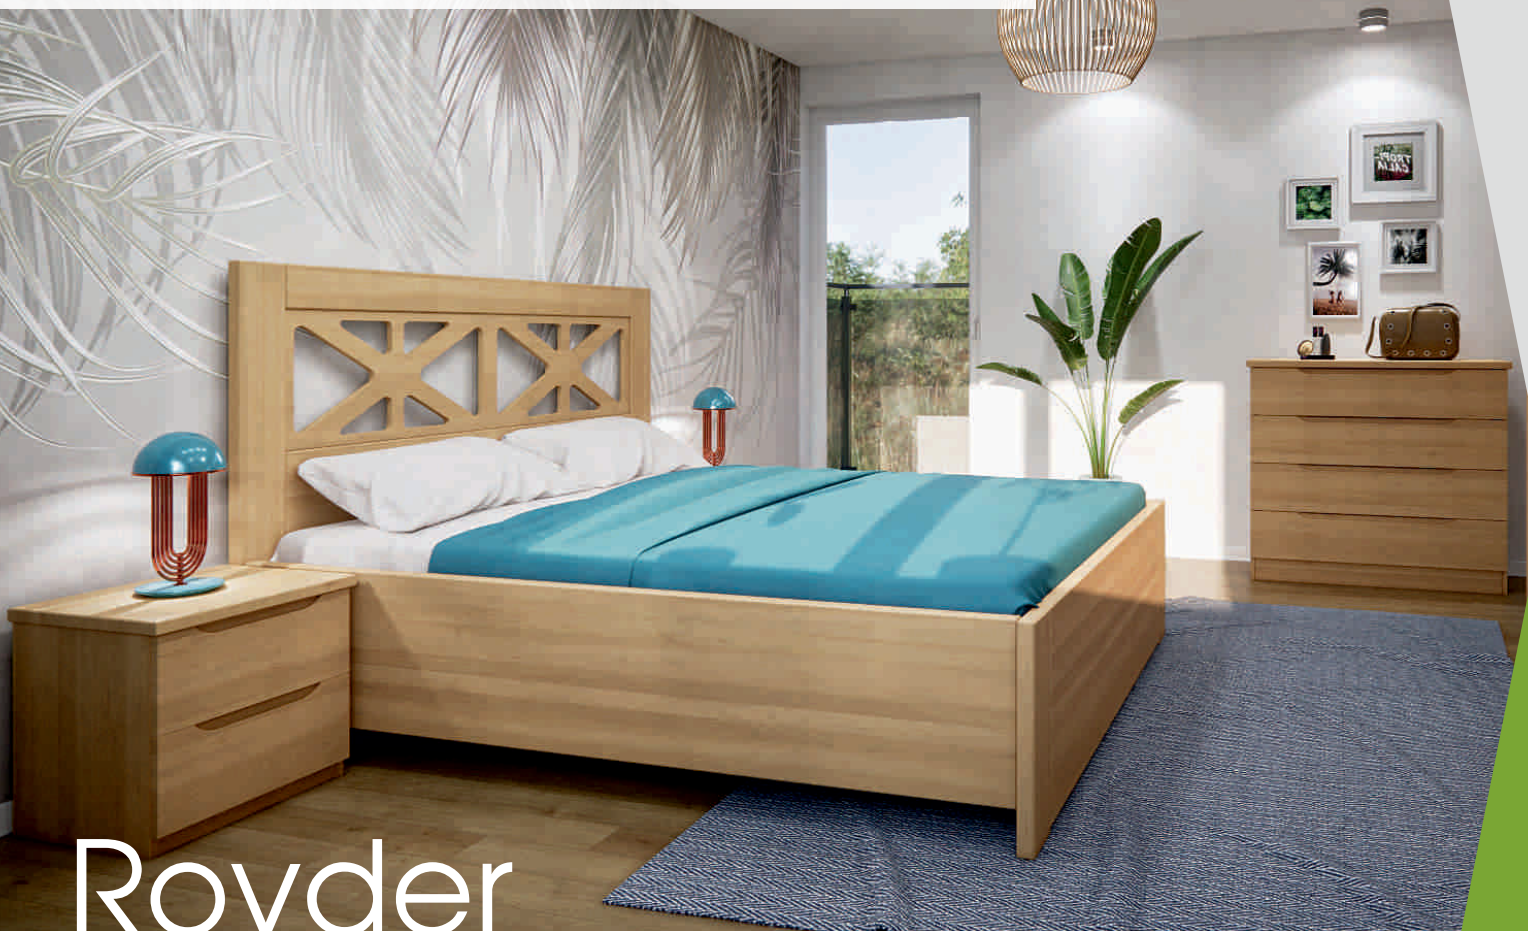

KATALÓG

Rovder

Slovenský
nábytok
z masívu

Predajca: