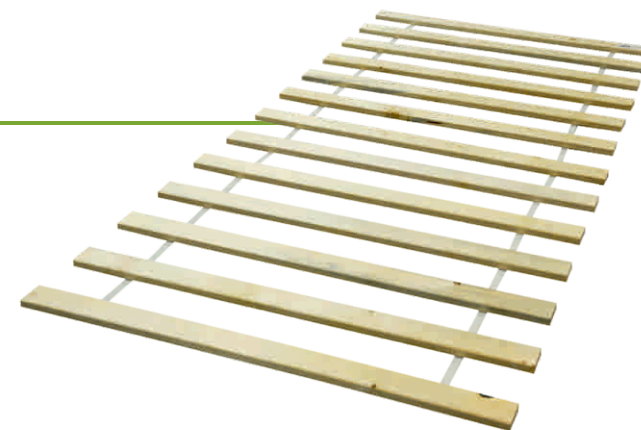

Slovenský
nábytok
z masívu

Nábytok z čistého dreva

DREVENÉ ROŠTY

* Atypická výroba ku každej posteli.

úložný
priestor

* Atypická výroba ku každej posteli.

prístelka

rošt
rolovací

hrúbka 2,5 cm

rošt
v ráme

hrúbka 5 cm

28

Slovenský
nábytok
z masívu

Nábytok z čistého dreva

drevený
rošt
výklop - bočný

hrúbka 8 cm