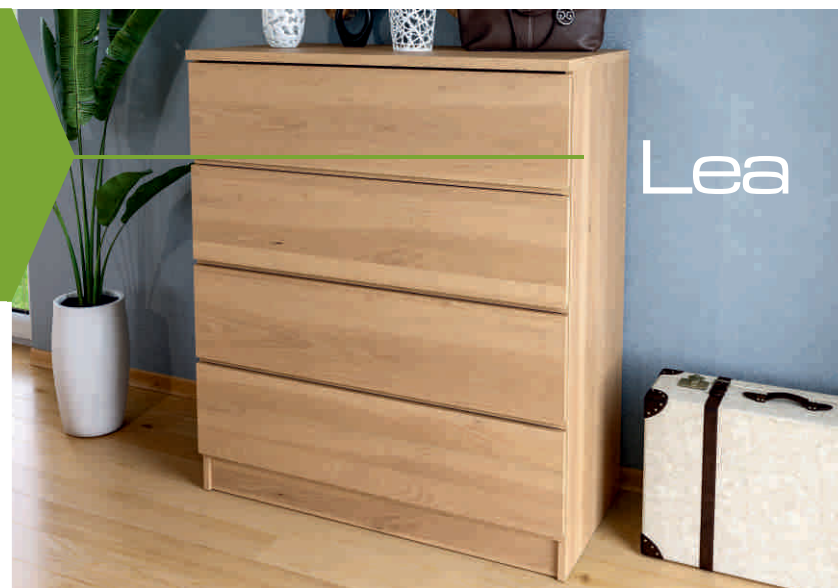

so šuflíkmi

výška 120 cm
šírka 100 cm
hrúbka 50 cm

Lea

Lea

s dvierkami

výška 120 cm
šírka 100 cm
hrúbka 50 cm

Slovenský
nábytok
z masívu

Pegas