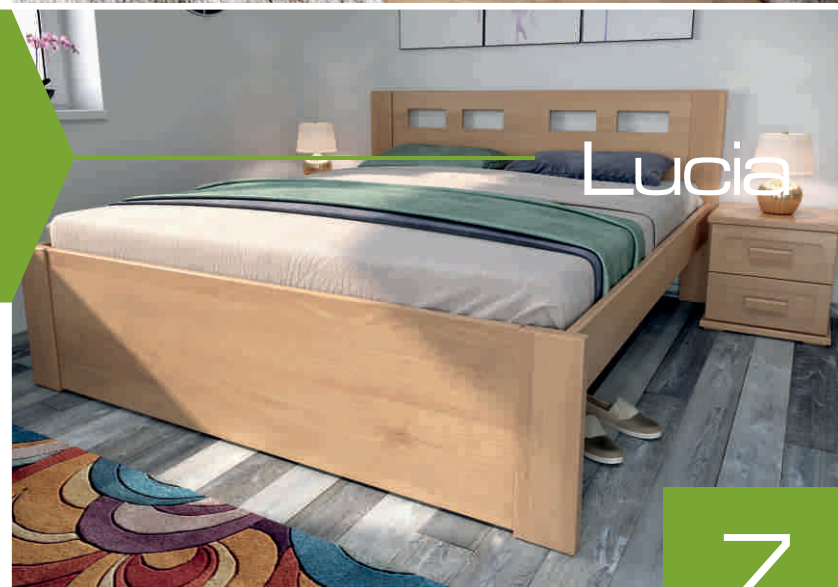

Lucia

výška čela pri hlave	100 cm
výška čela pri nohách	50 cm
hrúbka čela	2,5 cm
hrúbka nôh	4 cm

Lucia

Lucia

s úložným priestorom

výška čela pri hlave	100 cm
výška čela pri nohách	50 cm
hrúbka čela	2,5 cm
hrúbka nôh	4 cm