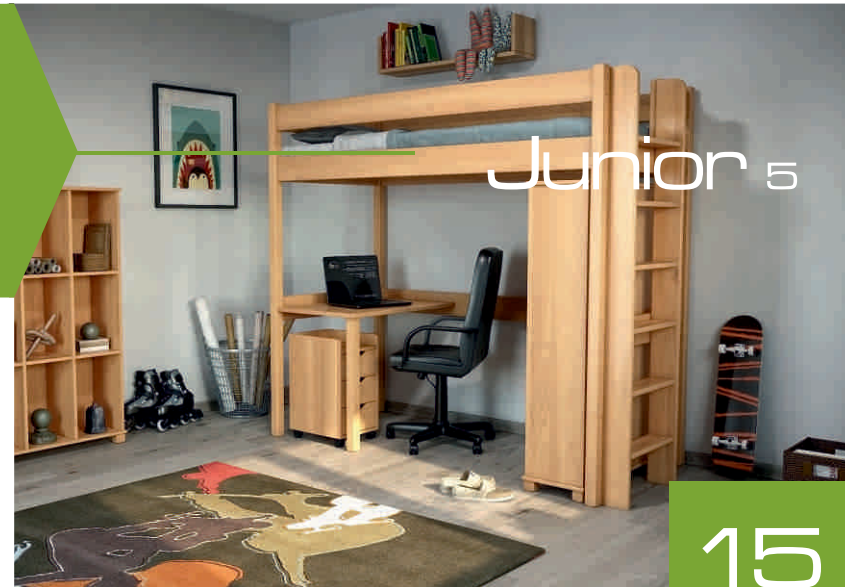

Junior 5

Junior 6

výška ..... 195 cm

Slovenský
nábytok
z masívu

Nábytok z čistého dreva