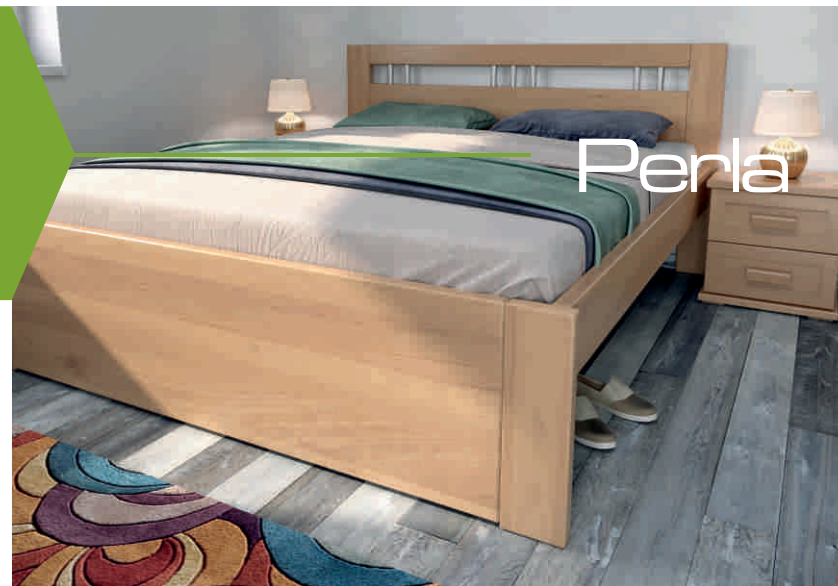

MANŽELSKÉ POSTELE

Nábytok z čistého dreva

Slovenský
nábytok
z masívu

Perla
s úložným priestorom

Perla

výška čela pri hlave 100 cm
výška čela pri nohách 50 cm
hrúbka čela 4 cm

Perla

Perla